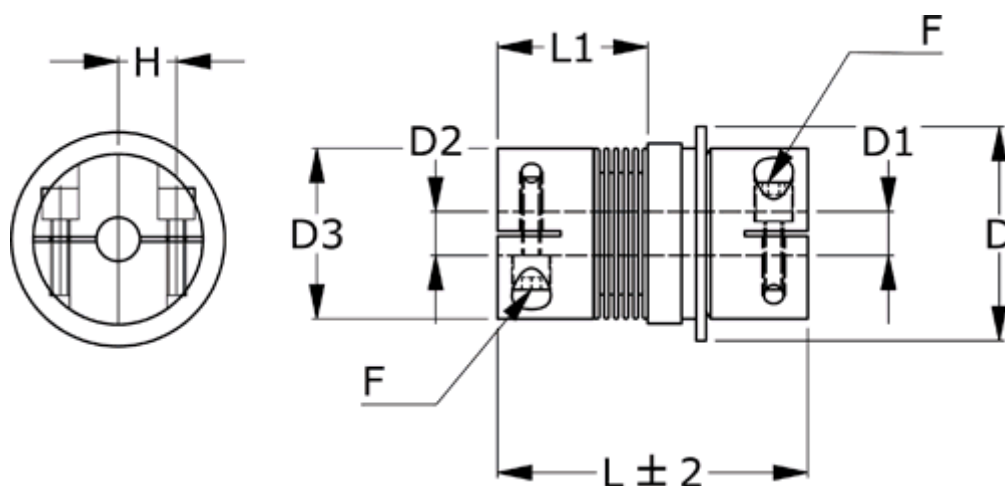

Varenummer: 335015001706060C2

Beskrivelse: Sikkerhedskobling BKK 500 synkron
Længde 170 mm, boring 60/60 mm, TKn max 500 NM

Mål

D = 129

D1 = 60

D2 = 60

D3 = 122.0

F = M12

Genindkobling = C = Synkron

H = 42.0

L = 170

L1 = 81.0

Nom. moment NM (TKn) = 500NM momentområde 2

s = 2.0